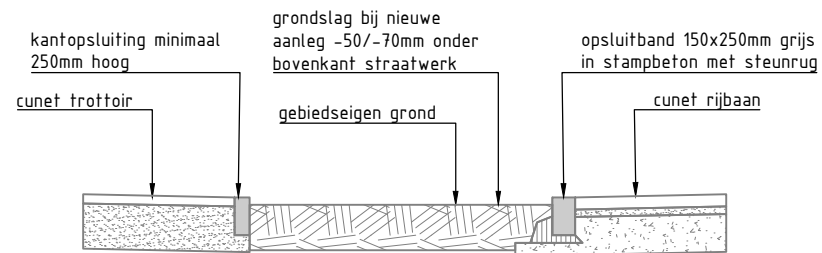

principedetail 'grondslag plantvakken bij nieuwe aanleg
- concept Lava'
schaal 1:50

principedetail 'grondslag plantvakken bij nieuwe aanleg'
schaal 1:50